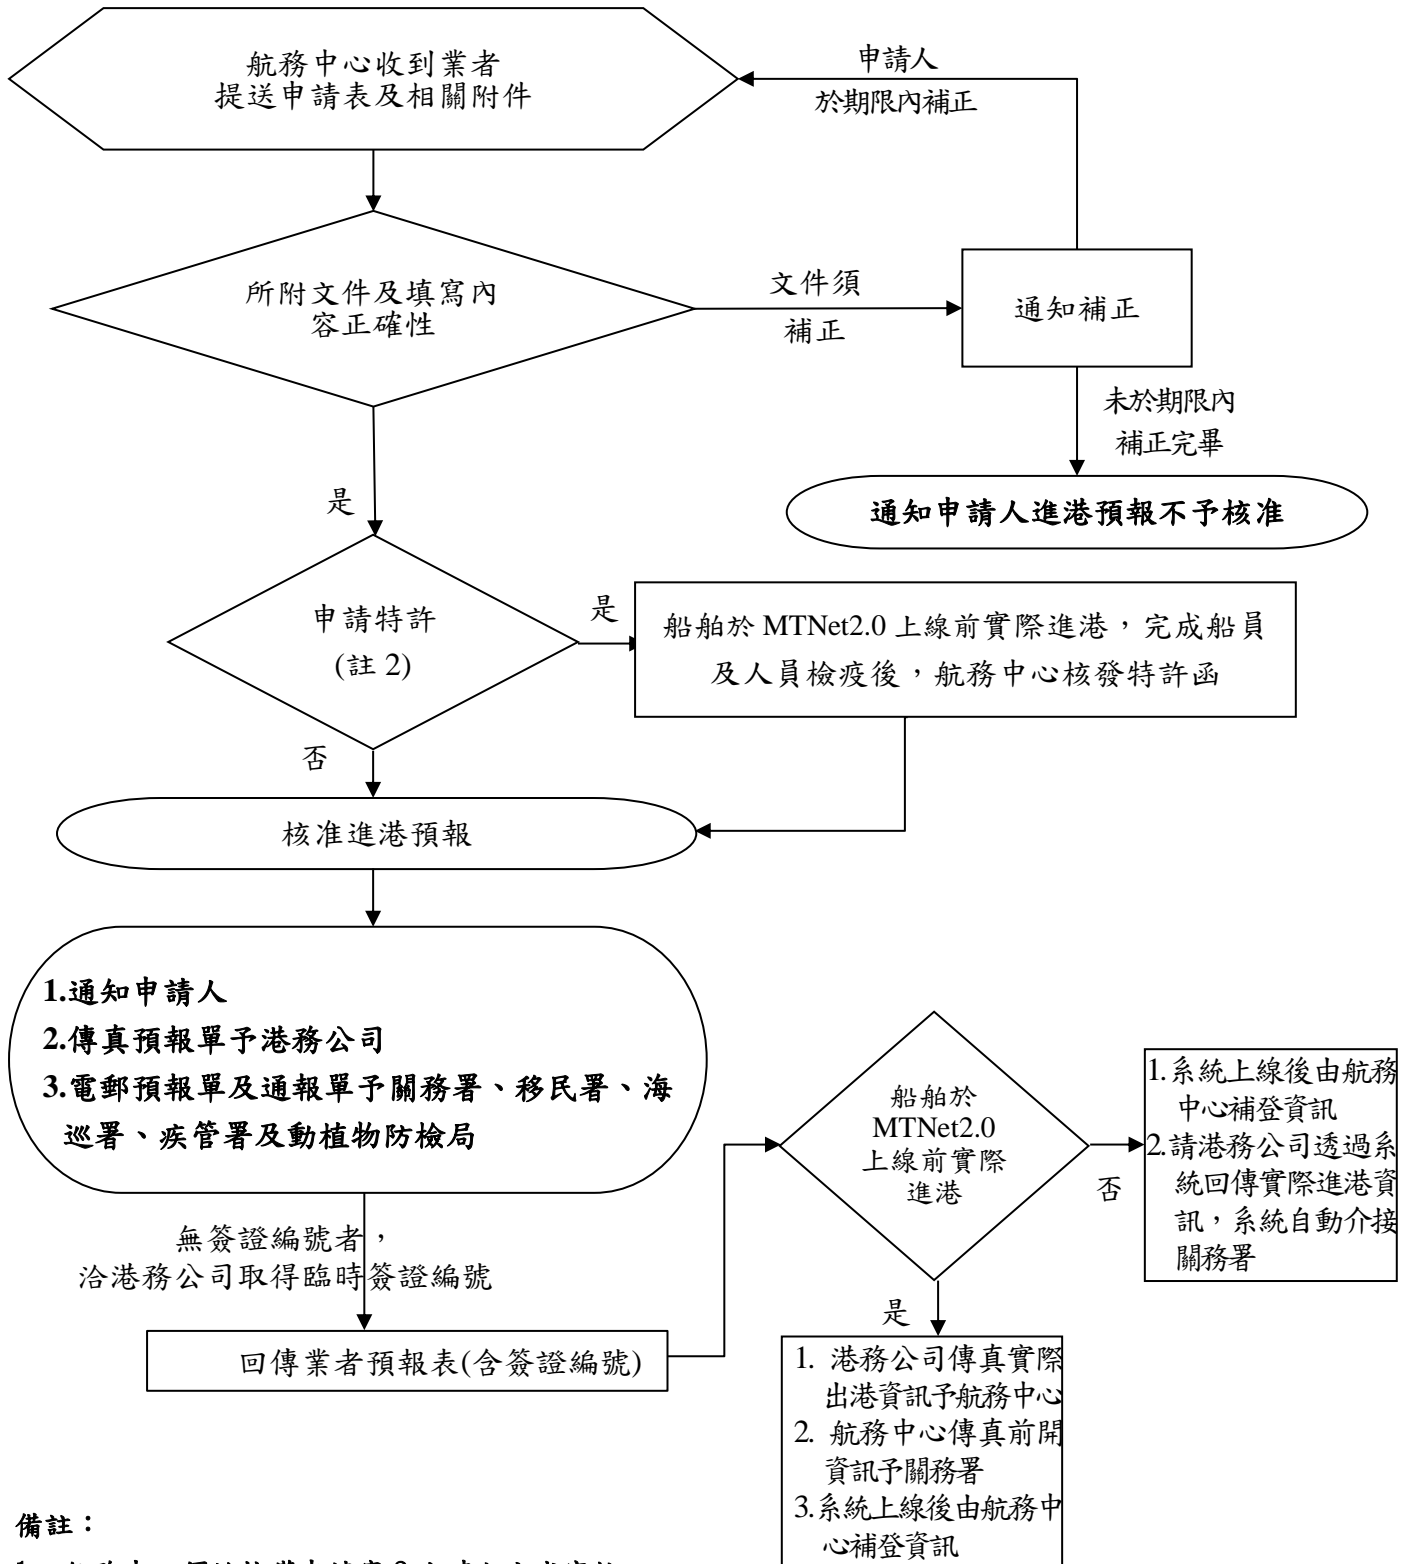

交通部航港局
受理紙本遊艇進出港預報簽證申請案審核作業程序

(一) 遊艇進港預報

備註：

1. 航務中心須於接獲申請案 2 小時內完成審核
2. 外籍遊艇進入非國際商港須經特許
3. 經回復業者核准預報單後，接獲船舶不得入港訊息，請儘速通知港務公司管制船舶不予進港。

(二)遊艇出港預報

備註：

1. 航務中心須於接獲申請案 2 小時內完成審核
2. 經回復業者核准預報單後，接獲船舶不得出港訊息，請儘速通知港務公司管制船舶不予出港。