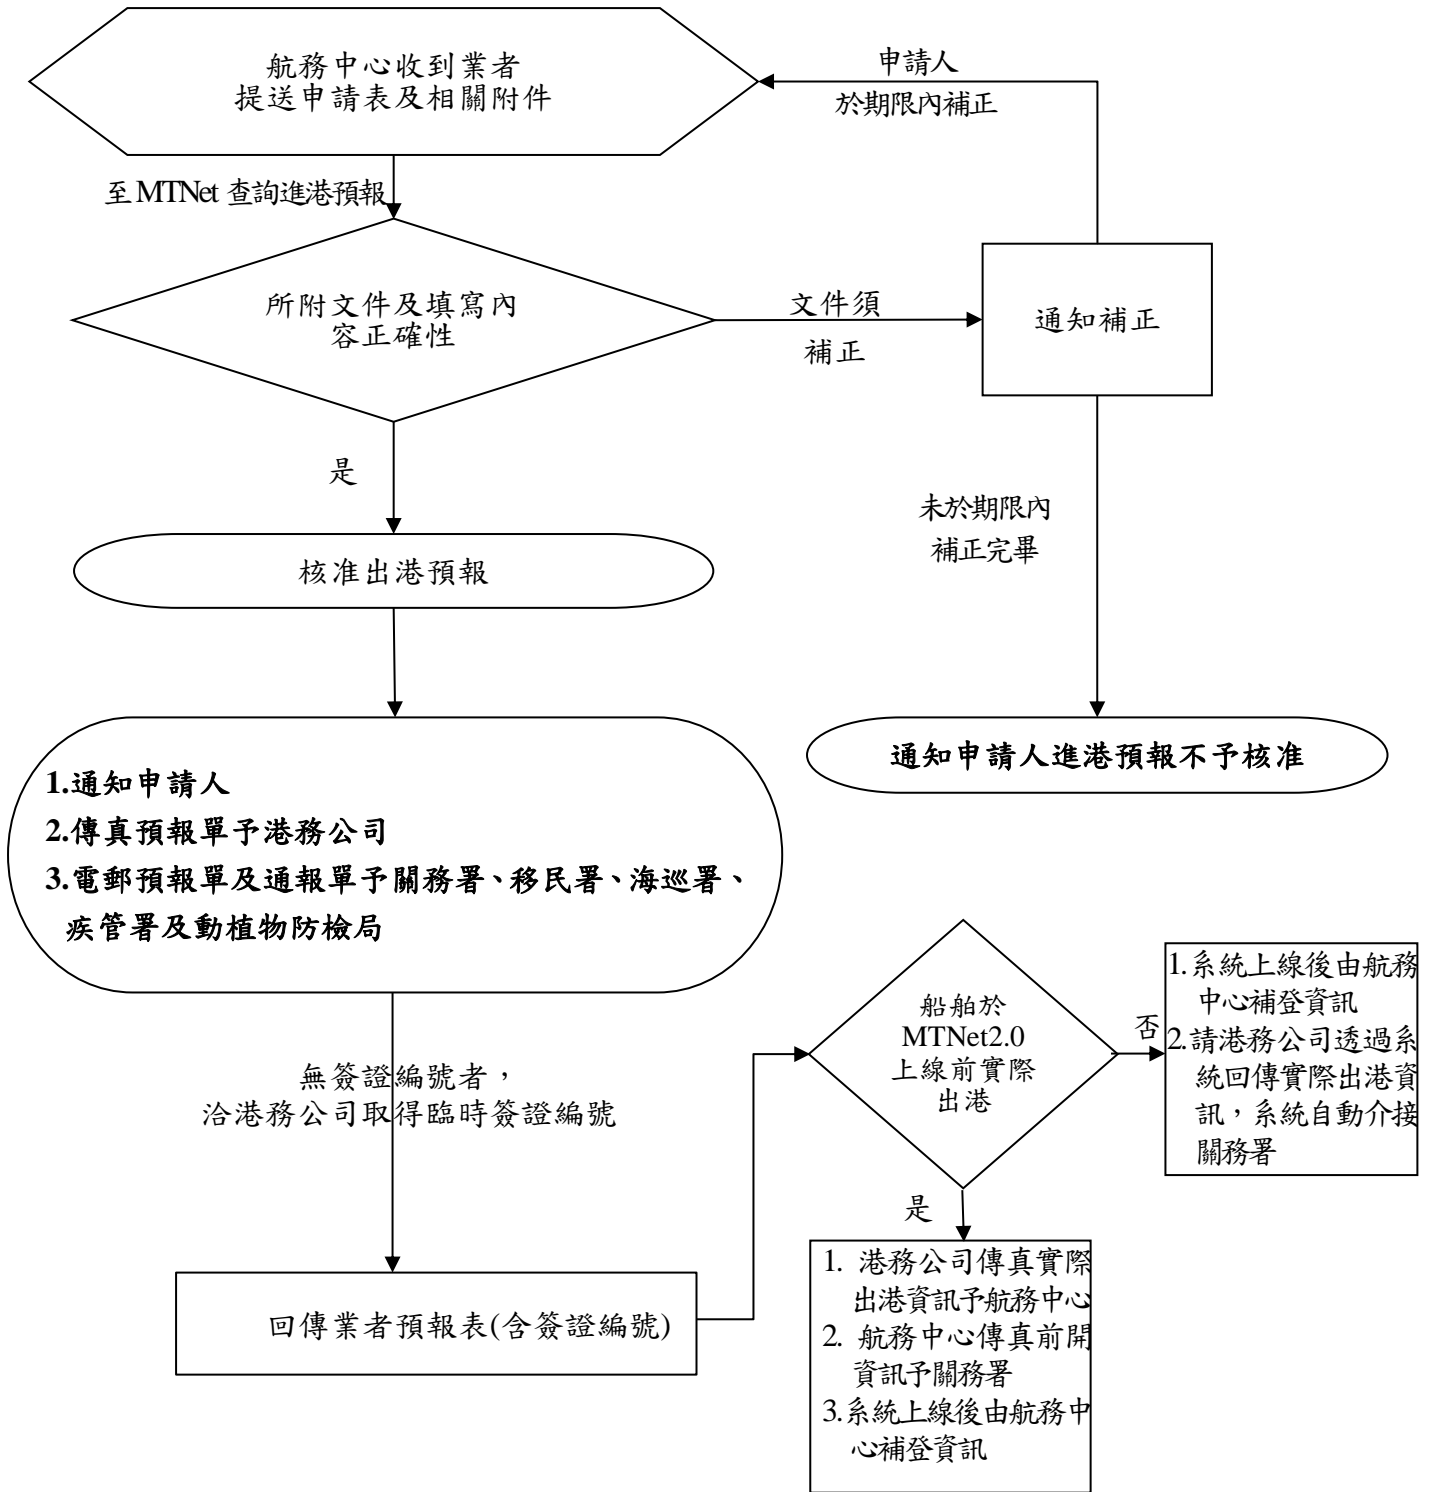

交通部航港局
受理紙本遊艇進出港預報簽證申請案審核作業程序

(一) 遊艇進港預報

備註：

1. 航務中心須於接獲申請案 2 小時內完成審核
2. 外籍遊艇進入非國際商港須經特許
3. 經回復業者核准預報單後，接獲船舶不得入港訊息，請儘速通知港務公司管制船舶不予進港。

(二)遊艇出港預報

備註：

1. 航務中心須於接獲申請案 2 小時內完成審核
2. 經回復業者核准預報單後，接獲船舶不得出港訊息，請儘速通知港務公司管制船舶不予出港。